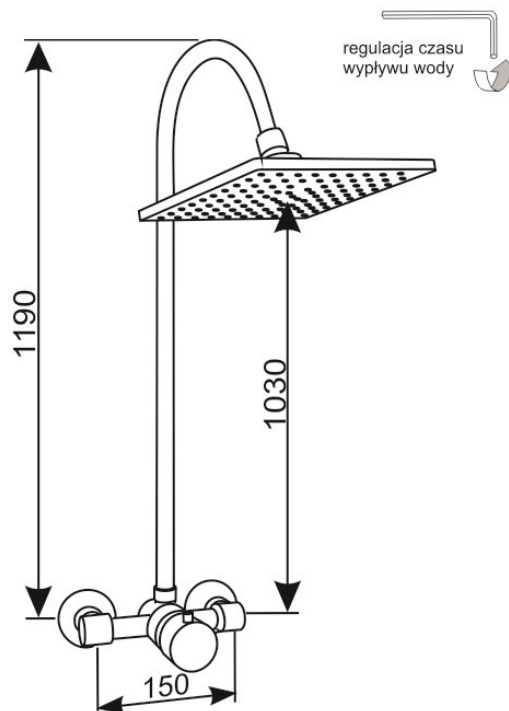

ART. H 740/FDK

- Samozamykająca się bateria natryskowa, natynkowa, z chromowaną rurą zakończoną kwadratową deszczownicą na przegubie.
- Wymiary deszczownicy: 200 x 200 mm.
- Regulacja temperatury wody oraz przyciskowe uruchamianie wypływu wody w głowicy baterii.
- Podłączenie do instalacji wodociągowej za pomocą mimośrodków.
- Czas wypływu wody regulowany od 0 do 30 sekund.
- Mechanizm zabezpieczający przed osadzaniem się kamienia w korpusie baterii.
- Wodoszczędna – przepływ ok. 8 l/min.
- Bateria posiada standardowy rozstaw króćców przyłączeniowych 150 mm.
- Bateria wyposażona w filtry siatkowe, zawory zwrotne oraz wspornik rury natryskowej.