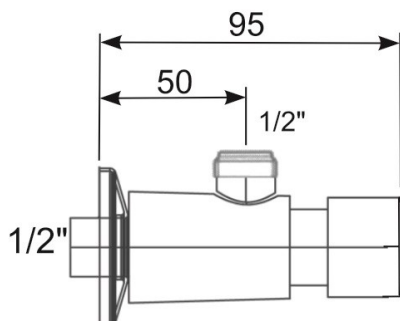

ART. H 72

- Samozamykająca się bateria natryskowa natynkowa.
- Podłączenie do instalacji wody ciepłej zmieszanej.
- Płynna regulacja czasu wypływu wody w przedziale od 0 do 30 sekund.
- Przepływ ok. 8 l/min.
- Mechanizm zabezpieczający przed osadzaniem się kamienia.
- Możliwość montażu króćcem wylotowym w górę lub w dół.
- Przyłącze 1/2".