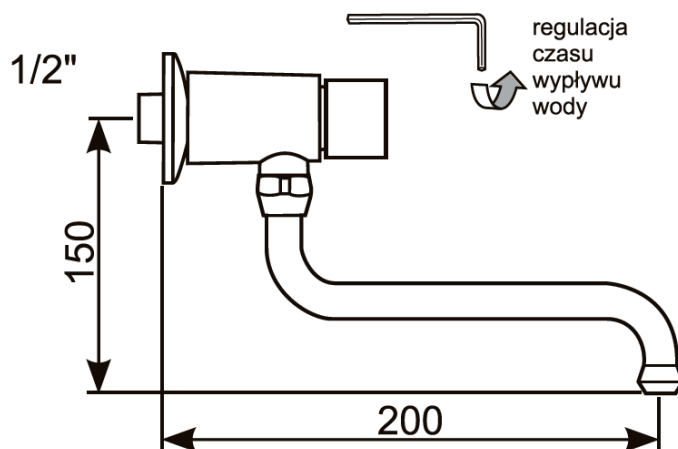

## ART. H 62

- Samozamykająca się bateria umywalkowa ścienna z obrotową wylewką.
- Podłączenie do instalacji wody zimnej lub ciepłej zmieszanej.
- Płynna regulacja czasu wypływu wody od 5 sekund do 15 sekund.
- Wodoszczędna – przepływ wody ok. 7 l/min.
- Mechanizm zabezpieczający przed osadzaniem się kamienia.
- Przyłącze 1/2".