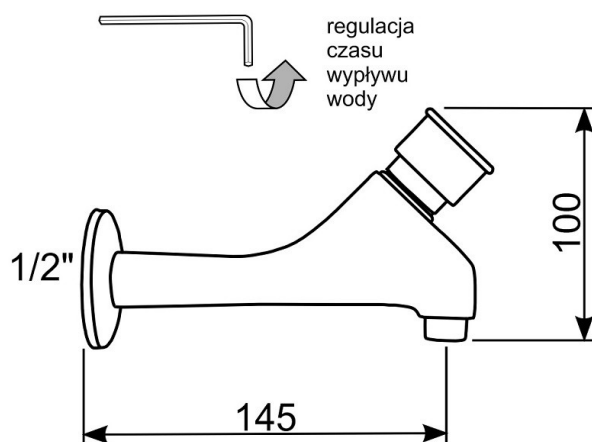

ART. H 52

- Samozamykająca się bateria umywalkowa ścienna.
- Podłączenie do instalacji wody zimnej lub ciepłej zmieszanej.
- Czas wypływu wody płynnie regulowany w przedziale od 5 do 15 sekund.
- Wodoszczędna – przepływ ok. 7 l/min.
- Mechanizm zabezpieczający przed osadzaniem się kamienia.
- Przyłącze 1/2".