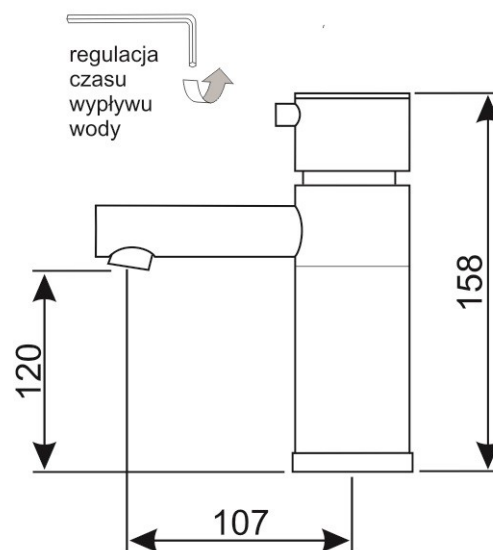

ART. H 45 NAVI

- Samozamykająca się bateria umywalkowa stojąca z mieszaczem wody zimnej i gorącej w głowicy..
- Płynna regulacja czasu wypływu wody w przedziale od 5 do 15 sekund.
- Masywna budowa zapewnia podwyższoną odporność na dewastację.
- Bateria wyposażona w mechanizm zabezpieczający przed osadzaniem się kamienia.
- W komplecie dwa elastyczne wężyki przyłączeniowe w oplocie stalowym oraz dwa zawory zwrotne 3/8".