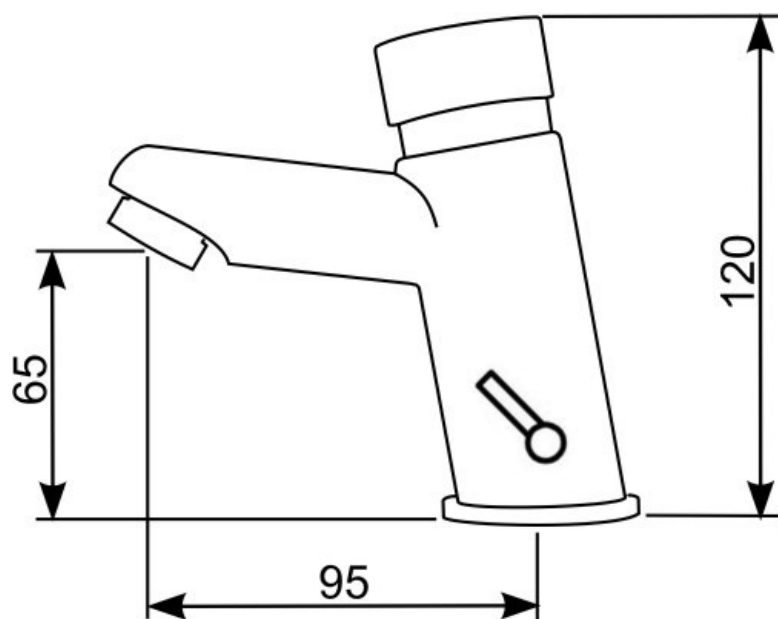

**ART. H 42A**

- Samozamykająca się bateria umywalkowa stojąca z bocznym mieszaczem wody zimnej i gorącej.
- Czas wypływu wody ok. 5 sekund.
- Mechanizm zabezpieczający przed osadzaniem się kamienia.
- W komplecie dwa elastyczne wężyki przyłączeniowe w oplocie stalowym oraz dwa zawory zwrotne 3/8”.