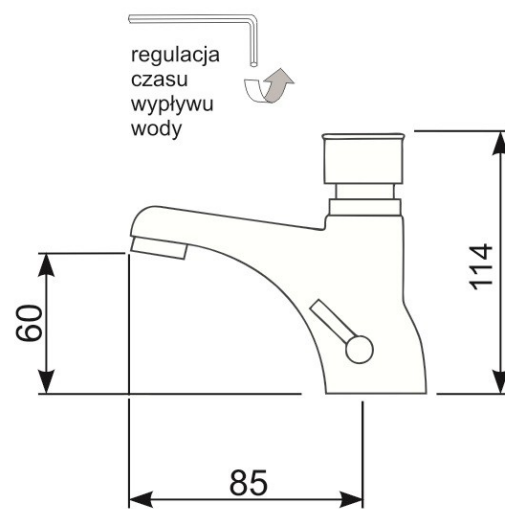

ART. H 32

- Samozamykająca się bateria umywalkowa stojąca z bocznym mieszaczem wody zimnej i gorącej.
- Płynna regulacja czasu wypływu wody w przedziale od 5 do 15 sekund.
- Możliwość całkowitego zablokowania wypływu wody.
- Mechanizm zabezpieczający przed osadzaniem się kamienia.
- W komplecie dwa elastyczne wężyki przyłączeniowe w oplocie stalowym oraz dwa zawory zwrotne 3/8".