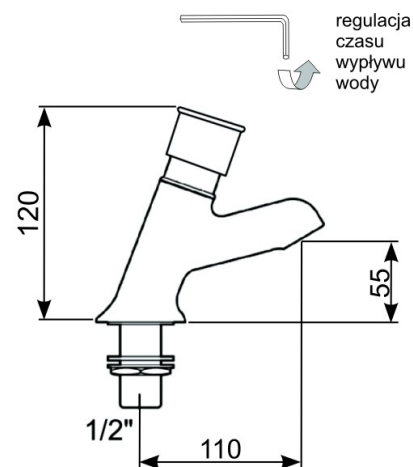

ART. H 22

- Samozamykająca się bateria umywalkowa stojąca.
- Podłączenie do instalacji wody zimnej lub ciepłej zmieszanej.
- Płynna regulacja czasu wypływu wody w przedziale od 5 do 15 sekund.
- Wodoszczędna – przepływ ok. 7 l/min.
- Mechanizm zabezpieczający przed osadzaniem się kamienia.
- Przyłącze 1/2".