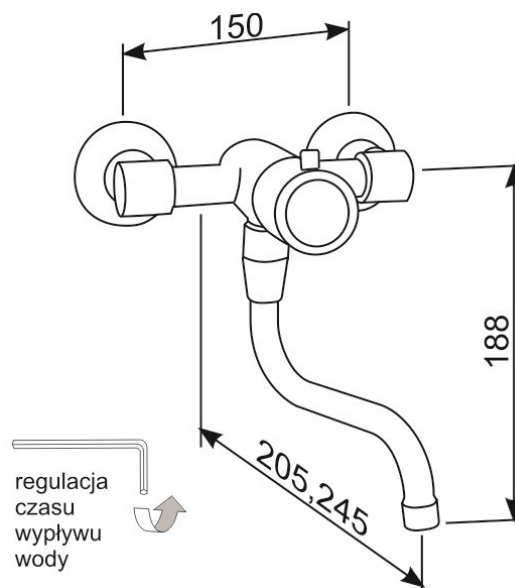

ART. H 140S NAVI

- Samozamykająca się bateria umywalkowa ścienna z mieszaczem wody zimnej i gorącej w głowicy.
- Możliwość podłączenia w miejsce tradycyjnych baterii umywalkowych.
- Podłączenie do instalacji za pomocą mimośrodków, standardowy rozstaw króćców przyłączeniowych 150 mm.
- Czas wypływu wody regulowany od 5 do 15 sekund.
- Mechanizm zabezpieczający przed osadzaniem się kamienia.
- Bateria wyposażona w dwa zawory zwrotne i filtry siatkowe.
- Wylewka obrotowa – dwie możliwe długości do wyboru: 160 lub 200 mm.