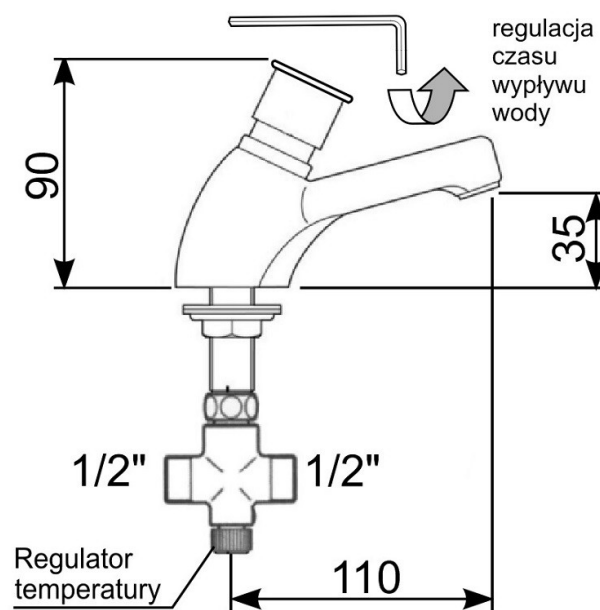

ART. H 12/R

- Samozamykająca się bateria umywalkowa stojąca z ręcznym mieszaczem wody zimnej i gorącej montowanym pod umywalką.
- Płynna regulacja czasu wypływu wody w przedziale od 5 do 15 sekund.
- Wodoszczędna – przepływ ok. 7 l/min.
- Mechanizm zabezpieczający przed osadzaniem się kamienia.
- Przyłącze 1/2".