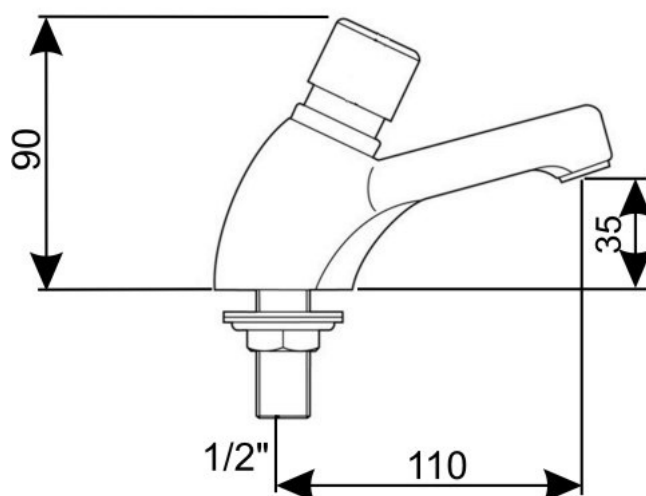

ART. H 1

- Samozamykająca się bateria umywalkowa stojąca.
- Podłączenie do instalacji wody zimnej lub ciepłej zmieszanej.
- Czas wypływu wody ok. 5 sek.
- Mechanizm zabezpieczający przed osadzaniem się kamienia.
- Przyłącze 1/2".