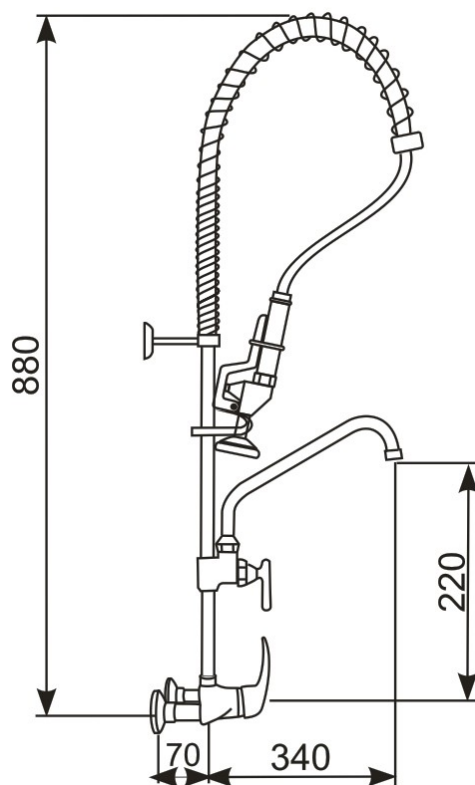

ART. GASTRO 5

- Bateria zlewozmywakowa ścienna jednouchwytowa, ze spryskiwaczem ([Art. SP 2](#)), obrotową wylewką i wspornikiem mocującym baterię do ściany.
- Bateria wyposażona w zawory zwrotne.
- Odległość rury baterii od ściany 7 cm.
- Zasięg wylewki od ściany 41 cm.
- Rozstaw króćców przyłączeniowych baterii 150 mm.
- Przyłącze 1/2".