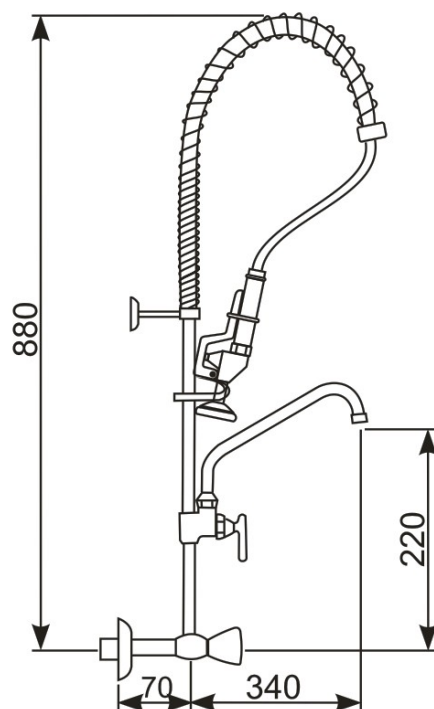

ART. GASTRO 4

- Bateria zlewozmywakowa ścienna z pokrętłami, ze spryskiwaczem ([Art. SP 2](#)), obrotową wylewką i wspornikiem mocującym baterię do ściany.
 - Bateria wyposażona w zawory zwrotne.
 - Odległość rury baterii od ściany 7 cm.
 - Zasięg wylewki od ściany 41 cm.
 - Rozstaw króćców przyłączeniowych 150 cm.
 - Przyłącze 1/2".
-
- ✓ **Art. GASTRO 4.1** – z głowicami suwakowymi w korpusie baterii.
 - ✓ **Art. GASTRO 4.2** – z głowicami ceramicznymi ćwierćobrotowymi w korpusie baterii.