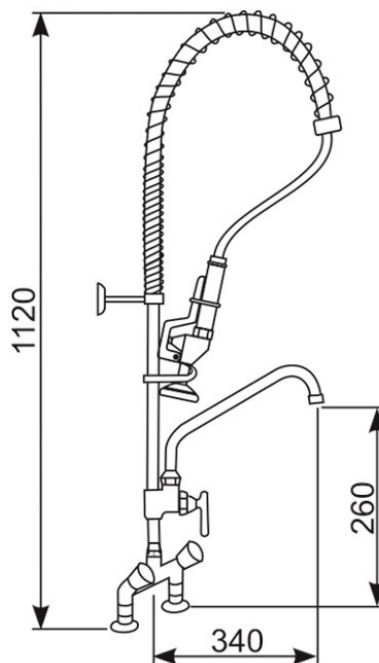

## ART. GASTRO 3D

- Bateria zlewozmywakowa stojąca dwuotworowa z pokrętłami, ze spryskiwaczem ([Art. SP 2](#)), obrotową wylewką i wspornikiem mocującym baterię do ściany.
- Głowice w korpusie baterii suwakowe.
- Bateria wyposażona w zawory zwrotne.
- Rozstaw króćców przyłączeniowych 155 mm.
- Przyłącze 1/2".