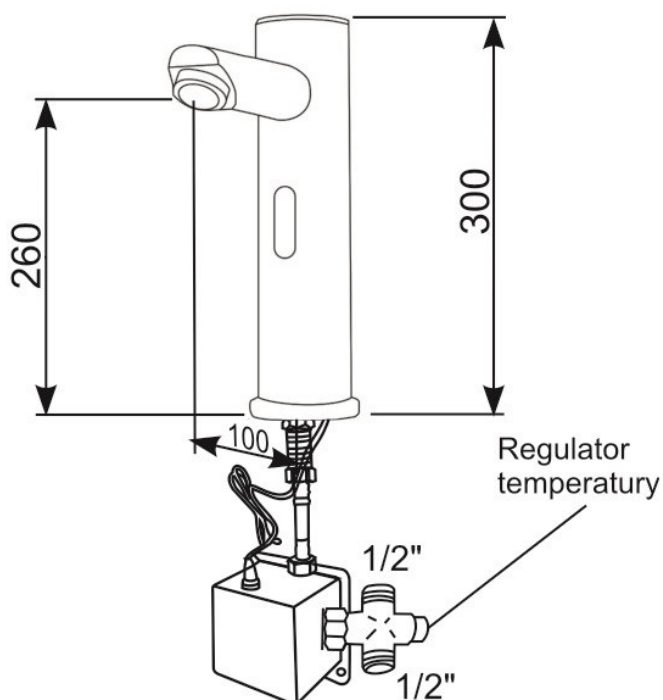

ART. EU 5/R

- Elektroniczna bateria umywalkowa stojąca, sterowana fotokomórką, z ręcznym mieszaczem wody zimnej i gorącej pod umywalką.
- Zasilanie standardowymi alkalicznymi bateriami 4 x 1,5V.
- Wysokość baterii 30 cm.
- W komplecie zawory zwrotne.
- Przyłącza 1/2".