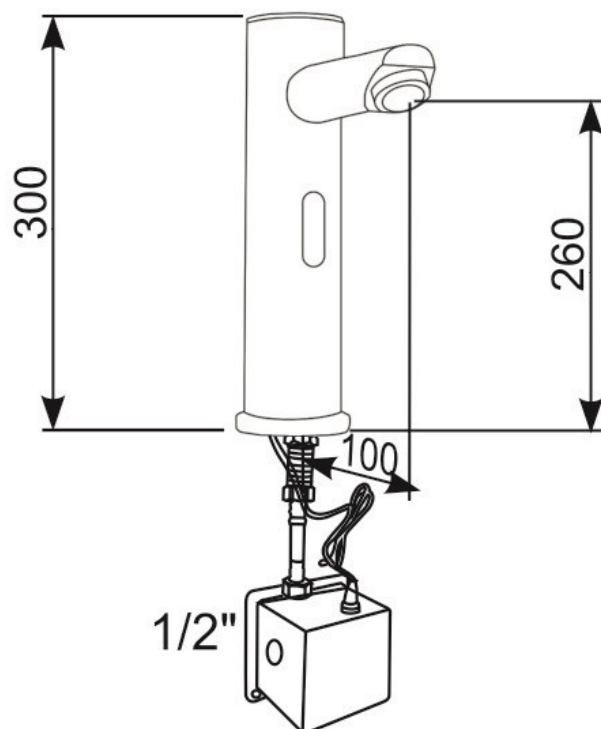

**ART. EU 5**

- Elektroniczna bateria umywalkowa stojąca sterowana fotokomórką.
- Podłączenie do instalacji wody zimnej lub ciepłej zmieszanej.
- Zasilanie standardowymi alkalicznymi bateriami 4 x 1,5V.
- Wysokość baterii 30 cm.
- Przyłącze 1/2".