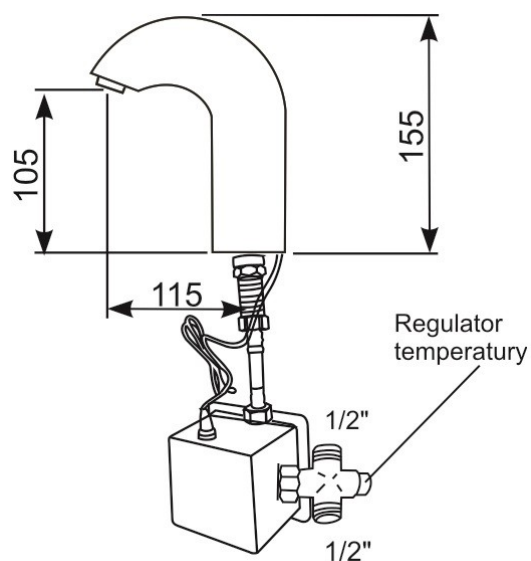

ART. EU 2/R

- Elektroniczna bateria umywalkowa stojąca, sterowana fotokomórką, z ręcznym mieszaczem wody zimnej i gorącej montowanym pod umywalką.
- Zasilanie standardowymi alkalicznymi bateriami 4 x 1,5 V.
- W komplecie zawory zwrotne.
- Przyłącza 1/2".