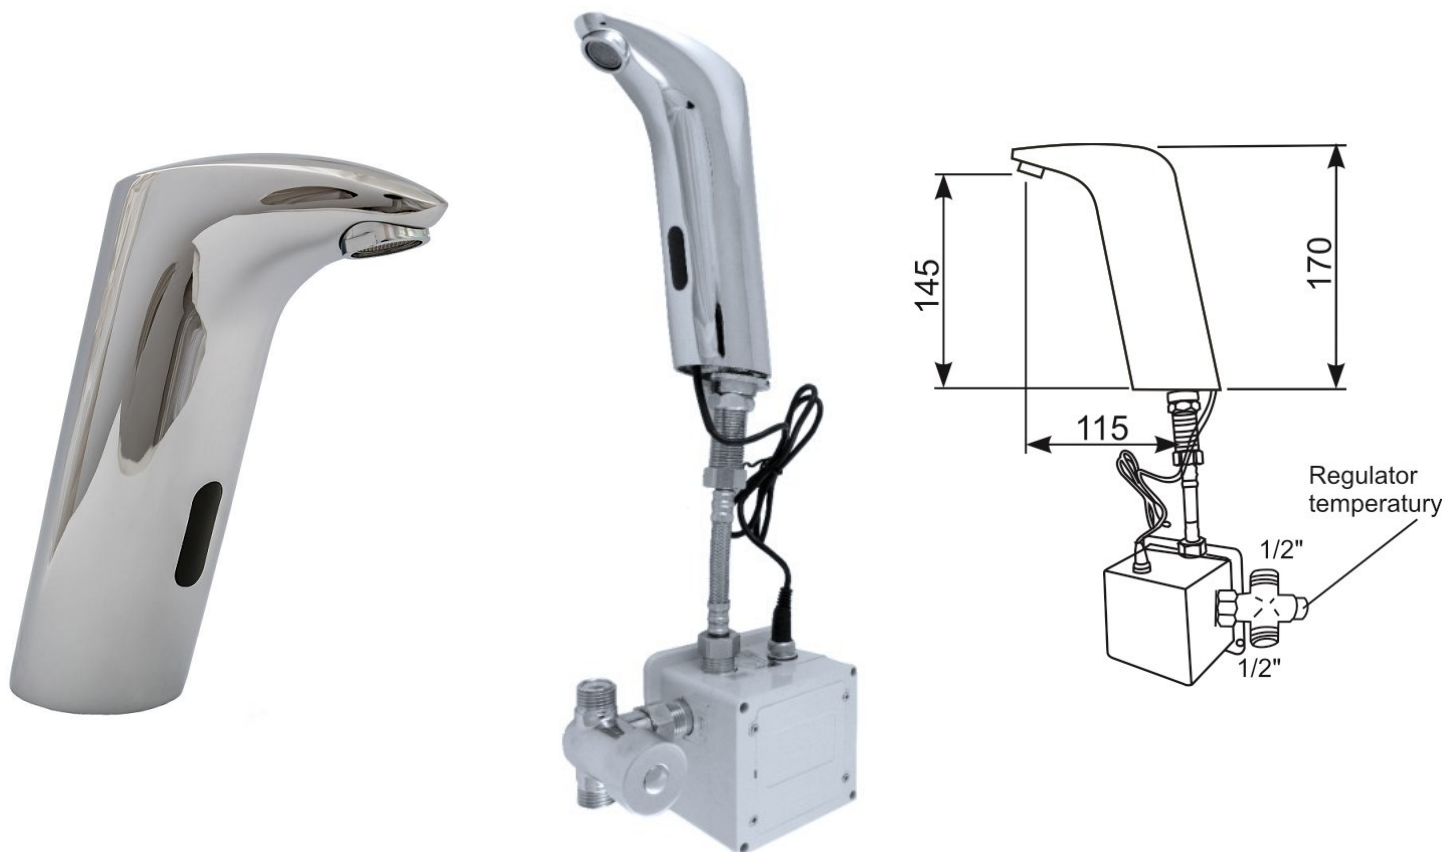

ART. EU 1/R

- Elektroniczna bateria umywalkowa stojąca, sterowana fotokomórką, z ręcznym mieszaczem wody zimnej i gorącej montowanym pod umywalką.
- Zasilanie standardowymi alkalicznymi bateriami 4 x 1,5 V.
- W komplecie zawory zwrotne.
- Przyłącza 1/2".