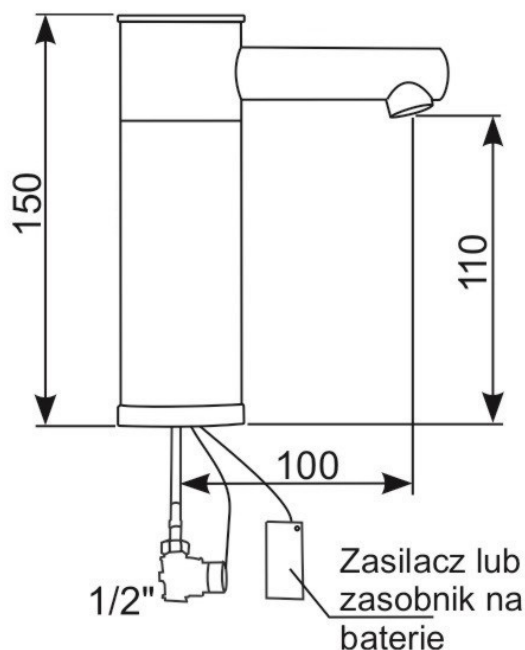

ART. EHU E, EHU B

- Elektroniczna bateria umywalkowa stojąca, sterowana fotokomórką.
- Podłączenie do instalacji wody zimnej lub ciepłej zmieszanej.
- Wodoszczędna – przepływ ok. 6 l/min.
- Przyłącze 1/2".