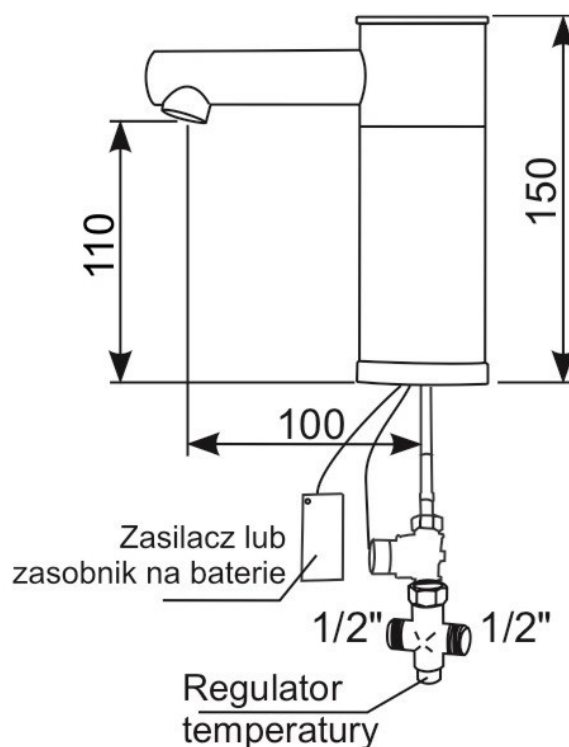

## ART. EHU E/R, EHU B/R

- Elektroniczna bateria umywalkowa stojąca, sterowana fotokomórką z mechanicznym mieszaczem wody zimnej i gorącej pod umywalką.
- Wodoszczędna – przepływ ok. 6 l/min.
- W komplecie zawory zwrotne.
- Przyłącza 1/2".

Art. EHU E/R – zasilana z zasilacza 230/6V.

Art. EHU B/R – zasilanie standardowymi alkalicznymi bateriami 4 x 1,5V.