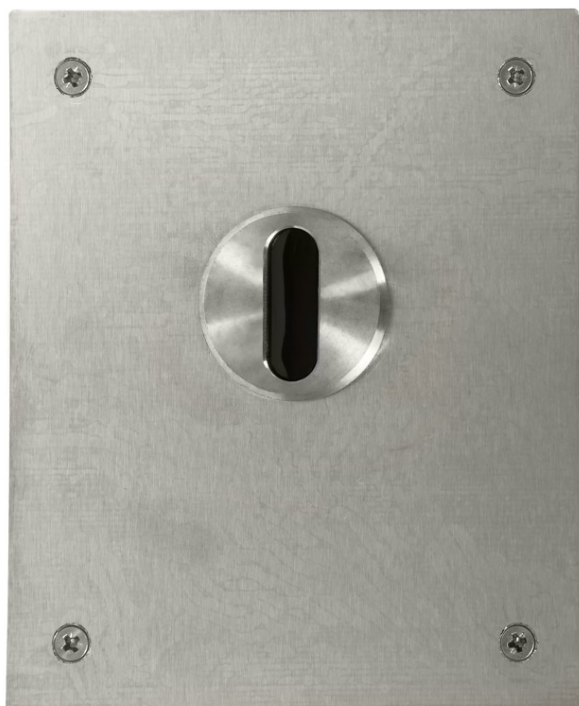

ART. EHPP-1

- Elektroniczny , podtynkowy automat do pisuaru.
- Prostokątna rozeta ze stali nierdzewnej o wymiarach 135 x 160 mm.
- W komplecie filtr siatkowy.
- Przyłącza - półśrubunki 1/2".
- Zasilanie standardową baterią 9V.
- Zasięg działania czujnika fotokomórki 50-60 cm.
- Automat wyposażony w zawór odcinający i regulujący wielkość przepływu wody.