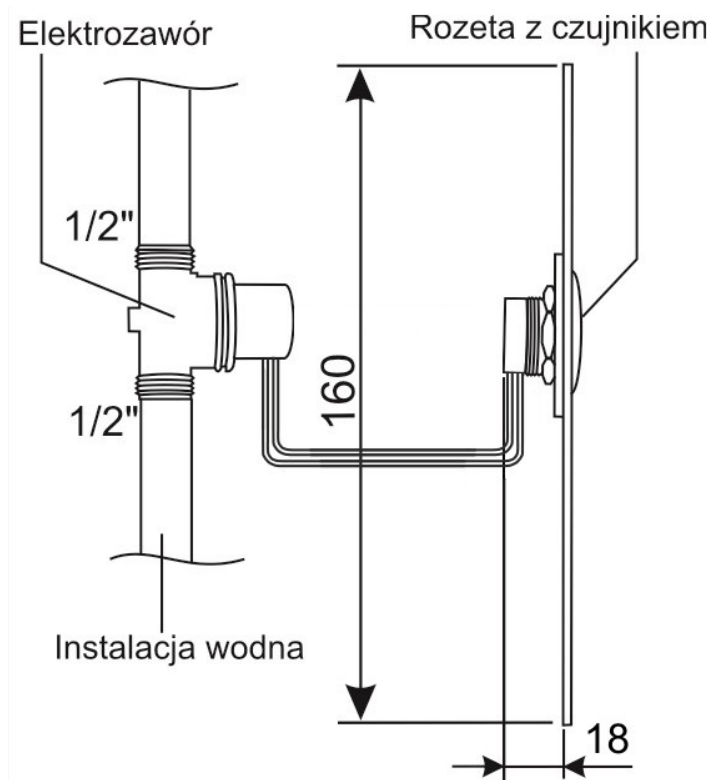

ART. EHPP-1

- Elektroniczny , podtynkowy automat do pisuaru.
- Prostokątna rozeta ze stali nierdzewnej o wymiarach 135 x 160 mm.
- W komplecie filtr siatkowy.
- Przyłącza - półśrubunki 1/2".
- Zasilanie standardową baterią 9V.
- Zasięg działania czujnika fotokomórki 50-60 cm.
- Automat wyposażony w zawór odcinający i regulujący wielkość przepływu wody.