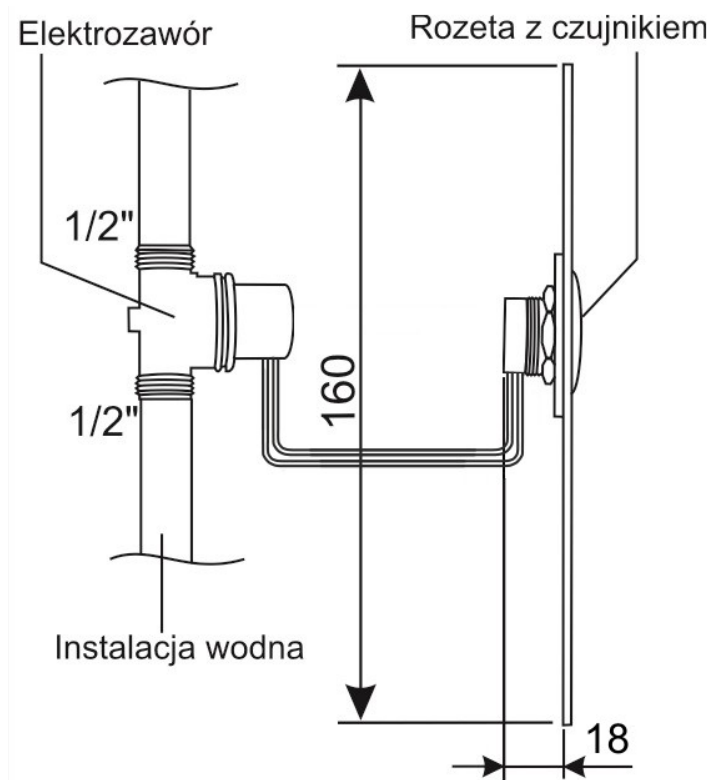

ART. EHNP-1

- Elektroniczna , podtynkowa bateria natryskowa.
- Prostokątna rozeta ze stali nierdzewnej o wymiarach 135 x 160 mm.
- W komplecie filtr siatkowy.
- Przyłącza - półśrubunki 1/2".
- Podłączenie do instalacji wody ciepłej, zmieszanej.
- Zasilanie standardową baterią 9V.
- Wpływ wody w trakcie przebywania w zasięgu działania czujnika.
- Zasięg działania czujnika fotokomórki 50-60 cm.