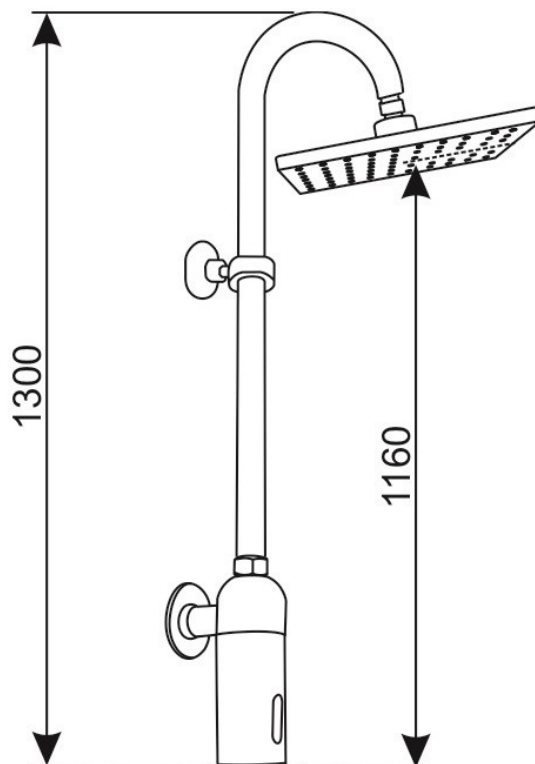

ART. EHNN-1/K

- Elektroniczna bateria natryskowa naścienna sterowana fotokomórką z rurą natryskową i kwadratową deszczownicą o wymiarach 21 x 21 cm.
- Możliwość regulacji wielkości przepływu wody.
- Podłączenie do instalacji wody ciepłej, zmieszanej.
- Zasilanie standardową baterią 9V.
- Wypływ wody w trakcie przebywania w zasięgu działania czujnika.
- Zasięg działania czujnika fotokomórki 50-60 cm.
- Przyłącze 1/2".