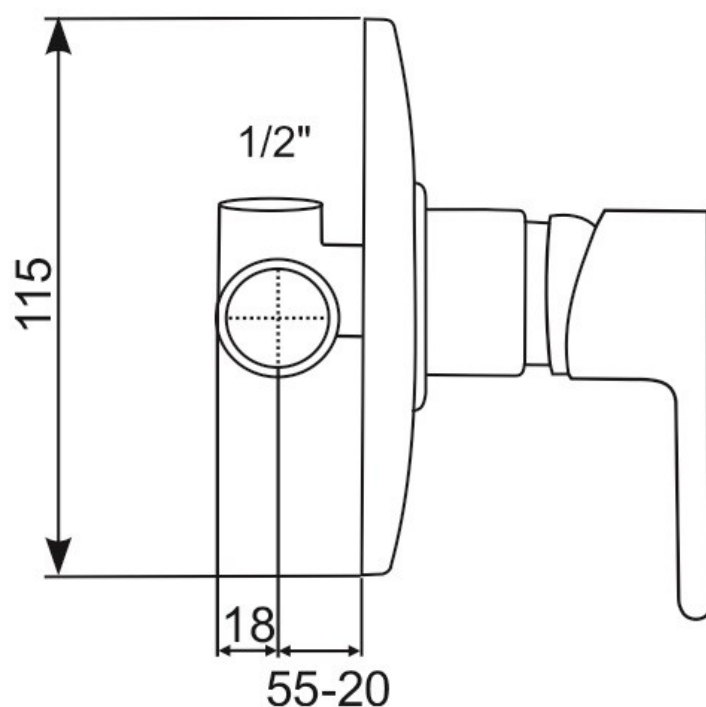

## ART. BY 246/HN 4

- Bateria natryskowa podtynkowa, jednouchwytywa, z głowicą natryskową z sitkiem na przegubie ([art. HN 4](#)).
- Chromowana rozeta, średnica  $\varnothing 155$  mm.
- Mieszacz ceramiczny.
- Przyłącza 1/2".