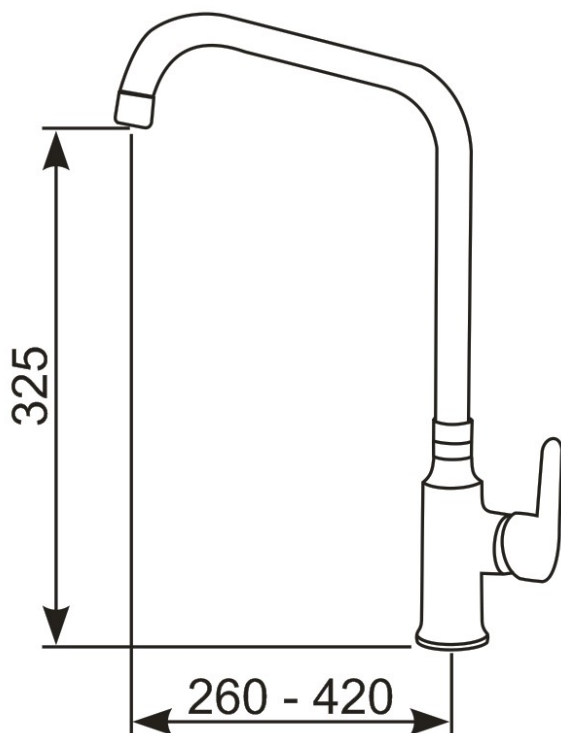

**ART. BY 001/T**

- Bateria zlewozmywakowa stojąca, jednootworowa, jednouchwytowa.
- Wylewka teleskopowa obrotowa.
- Mieszacz ceramiczny  $\varnothing 40$  mm.
- Regulacja zasięgu wylewki od 26 cm do 42 cm.
- W komplecie dwa elastyczne wężyki przyłączeniowe w oplocie stalowym z końcówką 3/8".