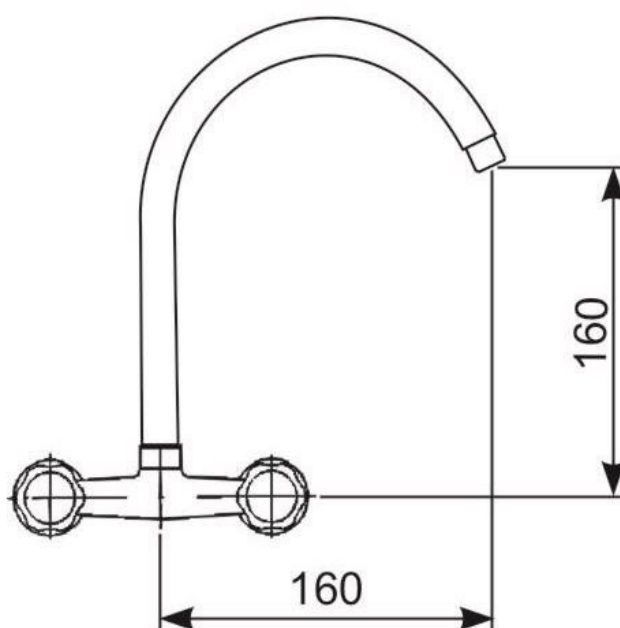

**ART. BD-400**

- Bateria zlewozmywakowa ścienna z pokrętłami.
- Wylewka obrotowa.
- Głowice baterii suwakowe.
- Rozstaw króćców przyłączeniowych – 150 mm.