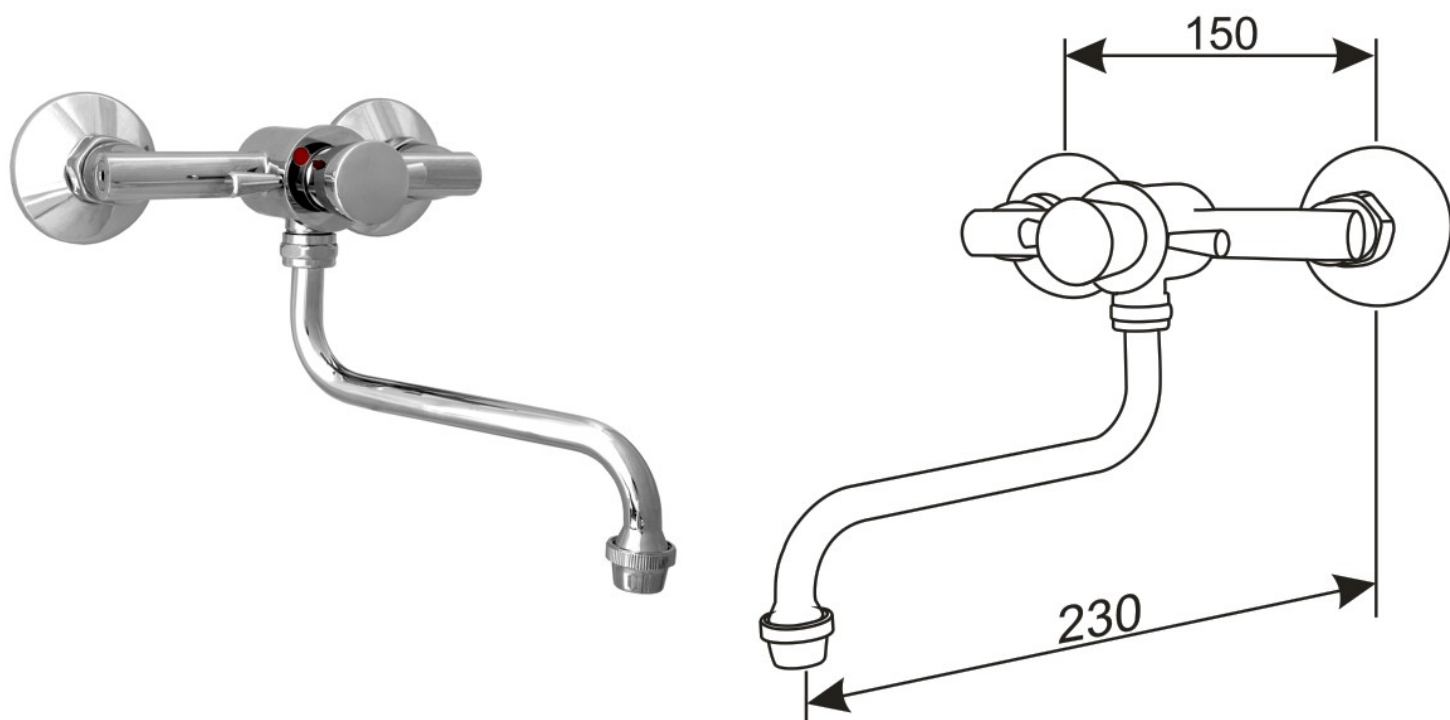

**ART. AR-006**

- Samozamykająca się bateria umywalkowa ścienna z mieszaczem wody zimnej i gorącej w głowicy.
- Możliwość podłączenia w miejsce tradycyjnych baterii umywalkowych.
- Podłączenie do instalacji za pomocą mimośrodków, standardowy rozstaw króćców przyłączeniowych.
- Wylewka obrotowa o długości 165 mm.
- Czas wypływu wody ok.10 sek.