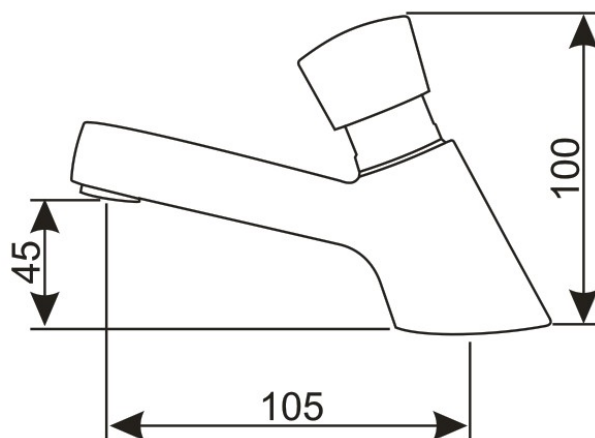

ART. AR-001

- Samozamykająca się bateria umywalkowa stojąca.
- Podłączenie do instalacji wody zimnej lub ciepłej zmieszanej.
- Czas wypływu wody ok. 10 sek.
- Przyłącze 1/2".