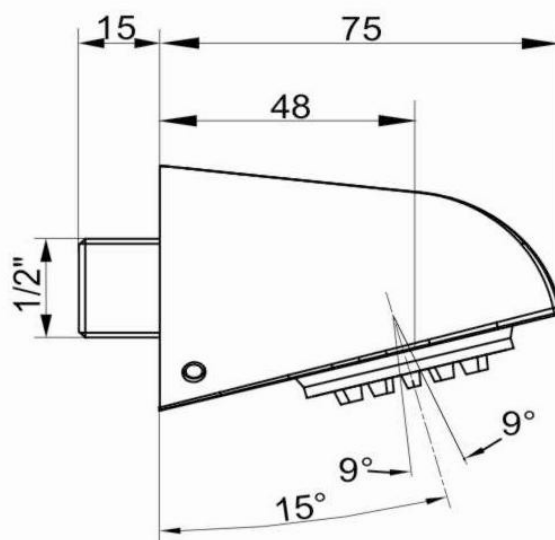

ART. 09033/1

- Głowica natryskowa wandaloodporna, z ruchomym sitkiem na przegubie.
- Przyłącza 1/2".