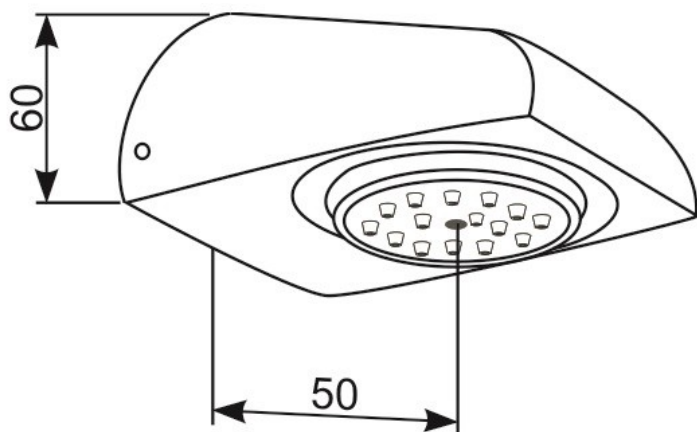

ART. 09033/1

- Głowica natryskowa wandaloodporna, z ruchomym sitkiem na przegubie.
- Przyłącza 1/2".